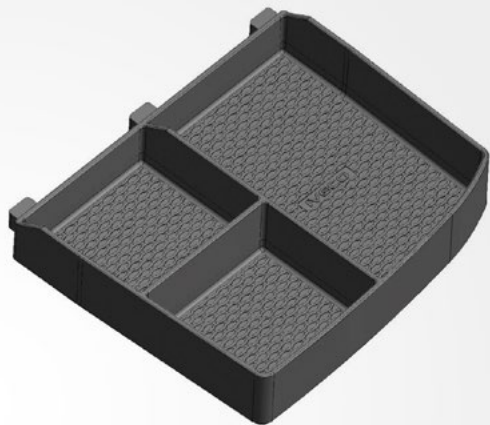

1

2

3

1 Frittstående speil med sammenleggbar sokkel og LED-lys for bruk inne i og utenfor førerhuset.

Frittstående sminkespeil med sammenleggbar sokkel og LED-lys med tre lysstyrker. Oppladbart, og leveres med USB-kabel. Dekselet kan åpnes og brukes som sokkel for å plassere speilet på overflater innendørs eller utendørs.

Settet inneholder:

- 1 speil med plastskall, med 230° deksel/sokkel
- 1 USB-kabel for lading

2 Avtakbar utvendig håndvasketank med såpedispenser.

En praktisk og romslig 10 liters vanntank for håndvask, med kran og egen såpedispenser. Tanken leveres med bære- og monteringsramme, og den lar deg vaske hendene før du setter deg bak rattet igjen.

Settet inneholder:

- 1 10 liters tank
- 1 bære- og monteringsramme med plass til såpedispenser
- 1 elastisk stropp med trykknapper, for å feste tanken til rammen
- 1 såpedispenser

3 Vanntankbrakett.

PN	Beskrivelse
1 500050069	Frittstående speil med sammenleggbar sokkel og LED-lys for bruk inne i og utenfor førerhuset.
2 500050068	Avtakbar utvendig håndvasketank med såpedispenser.
3 500050699	Vanntankbrakett.