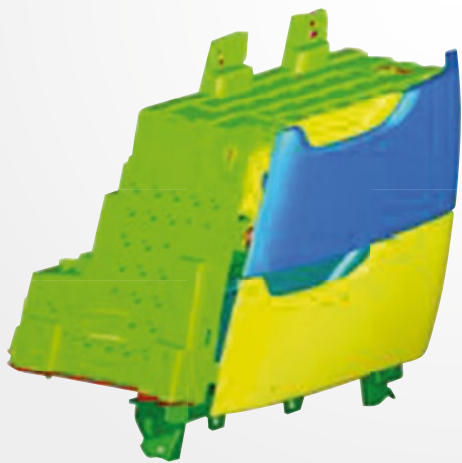

1

2

3

1 Frittstående speil med sammenleggbar sokkel og LED-lys for bruk inne i og utenfor førerhuset.

Frittstående sminkespeil med sammenleggbar sokkel og LED-lys med tre lysstyrker. Oppladbart, og leveres med USB-kabel. Dekselet kan åpnes og brukes som sokkel for å plassere speilet på overflater innendørs eller utendørs.

Settet inneholder:

- 1 speil med plastskall, med 230° deksel/sokkel
- 1 USB-kabel for lading

2 Avtakbar utvendig håndvasketank med såpedispenser.

En praktisk og romslig 10 liters vanntank for håndvask, med kran og egen såpedispenser. Tanken leveres med bære- og monteringsramme, og den lar deg vaske hendene før du setter deg bak rattet igjen.

Settet inneholder:

- 1 10 liters tank
- 1 bære- og monteringsramme med plass til såpedispenser
- 1 elastisk stropp med trykknapper, for å feste tanken til rammen
- 1 såpedispenser

3 Vanntankbrakett.

PN	Beskrivelse
1 500050069	Frittstående speil med sammenleggbar sokkel og LED-lys for bruk inne i og utenfor førerhuset.
2 500050068	Avtakbar utvendig håndvasketank med såpedispenser.
3 500050699	Vanntankbrakett.