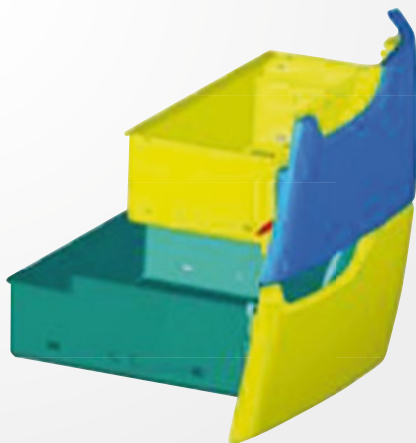

1

2

3

1 Frittstående speil med sammenleggbar sokkel og LED-lys for bruk inne i og utenfor førerhuset.

Frittstående sminkespeil med sammenleggbar sokkel og LED-lys med tre lysstyrker. Oppladbart, og leveres med USB-kabel. Dekselet kan åpnes og brukes som sokkel for å plassere speilet på overflater innendørs eller utendørs.

Settet inneholder:

- 1 speil med plastskall, med 230° deksel/sokkel
- 1 USB-kabel for lading

2 Avtakbar utvendig håndvasketank med såpedispenser.

En praktisk og romslig 10 liters vanntank for håndvask, med kran og egen såpedispenser. Tanken leveres med bære- og monteringsramme, og den lar deg vaske hendene før du setter deg bak rattet igjen.

Settet inneholder:

- 1 10 liters tank
- 1 bære- og monteringsramme med plass til såpedispenser
- 1 elastisk stropp med trykknapper, for å feste tanken til rammen
- 1 såpedispenser

3 Vanntankbrakett.

PN	Beskrivelse
1 500050069	Frittstående speil med sammenleggbar sokkel og LED-lys for bruk inne i og utenfor førerhuset.
2 500050068	Avtakbar utvendig håndvasketank med såpedispenser.
3 500050699	Vanntankbrakett.